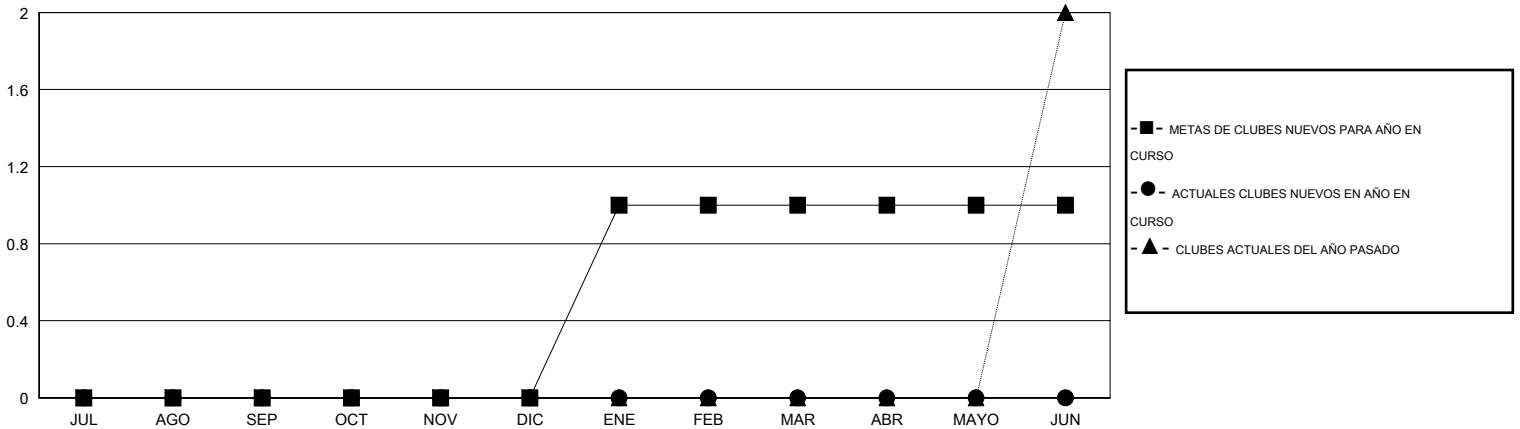

MONTHLY MEMBERSHIP PROGRESS REPORT

District S 2

Results as of: 8/31/2016

GMT: Pedro Marrello

UBICACIÓN BOLIVIA

GMT DE AE 3

Clubes					socios				
RESULTADOS DE 2016-2017					RESULTADOS DE 2016-2017				
TRIMESTRE	META DE CLUBES NUEVOS	NUEVOS CLUBES	CLUBES DADOS DE BAJA	GANANCIA/PÉRDIDA NETA	TRIMESTRE	META DE SOCIOS NUEVOS	SOCIOS FUNDADORES Y NUEVOS SOCIOS AÑADIDOS	SOCIOS DADOS DE BAJA	GANANCIA/PÉRDIDA NETA
JUL/AGO/SEP	0	0	0	0	JUL/AGO/SEP	-25	32	58	-26
OCT/NOV/DIC	0	0	0	0	OCT/NOV/DIC	12	0	0	0
ENE/FEB/MAR	1	0	0	0	ENE/FEB/MAR	24	0	0	0
ABR/MAYO/JUN	0	0	0	0	ABR/MAYO/JUN	39	0	0	0

METAS Y CIFRA ACUMULATIVA DE CLUBES NUEVOS

METAS Y CIFRA ACUMULATIVA DE SOCIOS

CLUBES DADOS DE BAJA: 0	7 CLUBS OF 42 AÑADIERON 1 O MÁS SOCIOS NUEVOS	<u>DISTRIBUCIÓN POR SEXO</u>
		MASCULINO 514 (56.42%)
		FEMENINO 397 (43.58%)
<u>SOCIOS DADOS DE BAJA</u>	CLIC AQUÍ PARA DATOS DE SALUD DE CLUB	SOCIOS EN UNIDAD FAMILIAR 224
FALLECIDOS 0		CABEZA DE FAMILIA 93
CLUB CANCELADO 0		NO ES CABEZA DE FAMILIA 131
OTRO 58		
TOTAL 58		