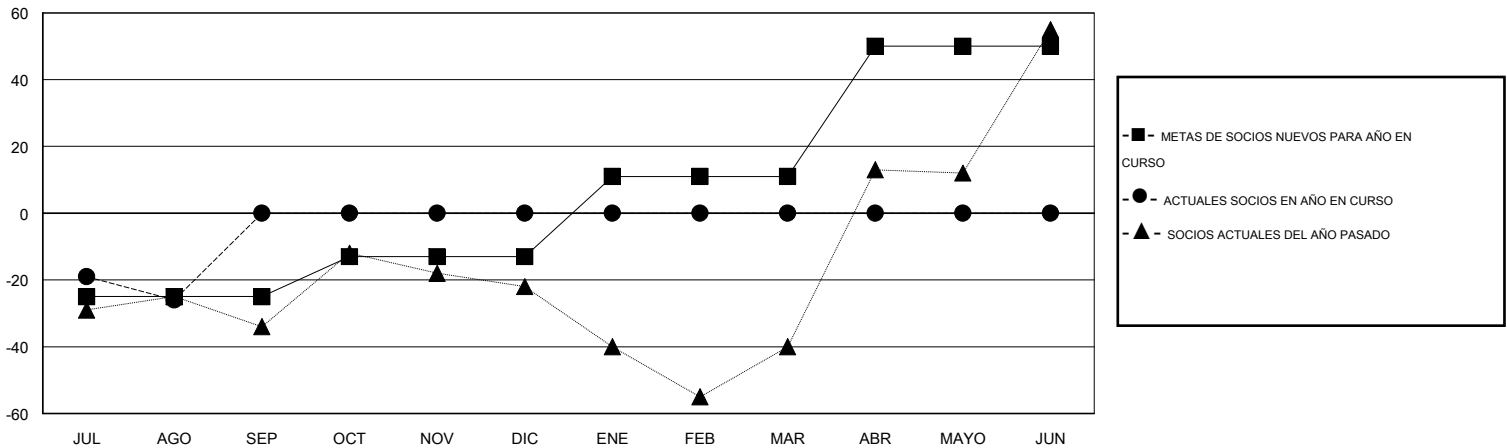

MONTHLY MEMBERSHIP PROGRESS REPORT

District S 2

Results as of: 8/31/2016

GMT: Pedro Marrello

UBICACIÓN BOLIVIA

GMT DE AE 3

Clubes					socios				
RESULTADOS DE 2016-2017					RESULTADOS DE 2016-2017				
TRIMESTRE	META DE CLUBES NUEVOS	NUEVOS CLUBES	CLUBES DADOS DE BAJA	GANANCIA/PÉRDIDA NETA	TRIMESTRE	META DE SOCIOS NUEVOS	SOCIOS FUNDADORES Y NUEVOS SOCIOS AÑADIDOS	SOCIOS DADOS DE BAJA	GANANCIA/PÉRDIDA NETA
JUL/AGO/SEP	0	0	0	0	JUL/AGO/SEP	-25	32	58	-26
OCT/NOV/DIC	0	0	0	0	OCT/NOV/DIC	12	0	0	0
ENE/FEB/MAR	1	0	0	0	ENE/FEB/MAR	24	0	0	0
ABR/MAYO/JUN	0	0	0	0	ABR/MAYO/JUN	39	0	0	0

METAS Y CIFRA ACUMULATIVA DE CLUBES NUEVOS

METAS Y CIFRA ACUMULATIVA DE SOCIOS

CLUBES DADOS DE BAJA: 0	7 CLUBS OF 42 AÑADIERON 1 O MÁS SOCIOS NUEVOS	<u>DISTRIBUCIÓN POR SEXO</u>
		MASCULINO 514 (56.42%)
		FEMENINO 397 (43.58%)
<u>SOCIOS DADOS DE BAJA</u>	CLIC AQUÍ PARA DATOS DE SALUD DE CLUB	SOCIOS EN UNIDAD FAMILIAR 224
FALLECIDOS 0		CABEZA DE FAMILIA 93
CLUB CANCELADO 0		NO ES CABEZA DE FAMILIA 131
OTRO 58		
TOTAL 58		